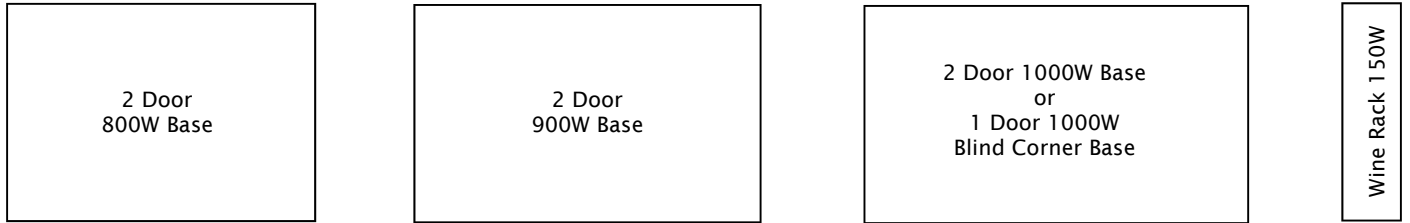

Base Units

(720mm H 576mm D - excluding kickboard)

900 Hob

600 Hob

PFX 611 or MHS 850 or Blanco 4

PFX 651MHS 10-20 or Blanco 6

Wall Units (720H X 320 D)

1 Door 200 Wall	1 Door 300 Wall	1 Door 400 Wall	1 Door 500 Wall	2 Door 600 Wall	2 Door 700 Wall	2 Door 800 Wall
2 Door 900 Wall		2 Door 1000 Wall		1 Glass Door 400 Wall	2 Glass Door 600 Wall	2 Glass Door 800 Wall
Microwave Shelf 600W	4 Door Bi Fold 800 On Bench Pantry		Over Fridge Unit 700W	Open Shelf 400 Wall	Cnr Shelf 320W	Wine Rack 150W

Extra Cut-Out's

1 Door 200W Base	1 Door 200W Base	1 Door 300W Base	1 Door 300W Base	1 Door 400W Base	1 Door 400W Base	1 Door 500W Base	1 Door 500W Base	2 Door 600W Base Or Under Bench M/wave Unit Or Reverse Island Corner Unit	
2 Door 600W Base Or Under Bench M/wave Unit Or Reverse Island Corner Unit		2 Door 600W Base Or Under Bench M/wave Unit Or Reverse Island Corner Unit		2 Door 700W Base		2 Door 700W Base		2 Door 800W Base	Wine Rack 150W
2 Door 800 X 1000 Corner Base Reversible		2 Door 800W Base		2 Door 900W Base		2 Door 1000W Base or 1 Door 1000W Blind Corner Base			
2 Door 1000 X 1000 Corner Base		Cnr Shelf 320W	Open Shelf 400	1 Door 200 Wall	1 Door 200 Wall	1 Door 300 Wall	1 Door 300 Wall	1 Door 400 Wall	1 Door 400 Wall
		1 Door 500 Wall	2 Door 600 Wall	2 Door 600 Wall	2 Door 700 Wall				
		2 Door 800 Wall	2 Door 900 Wall	2 Door 1000 Wall					